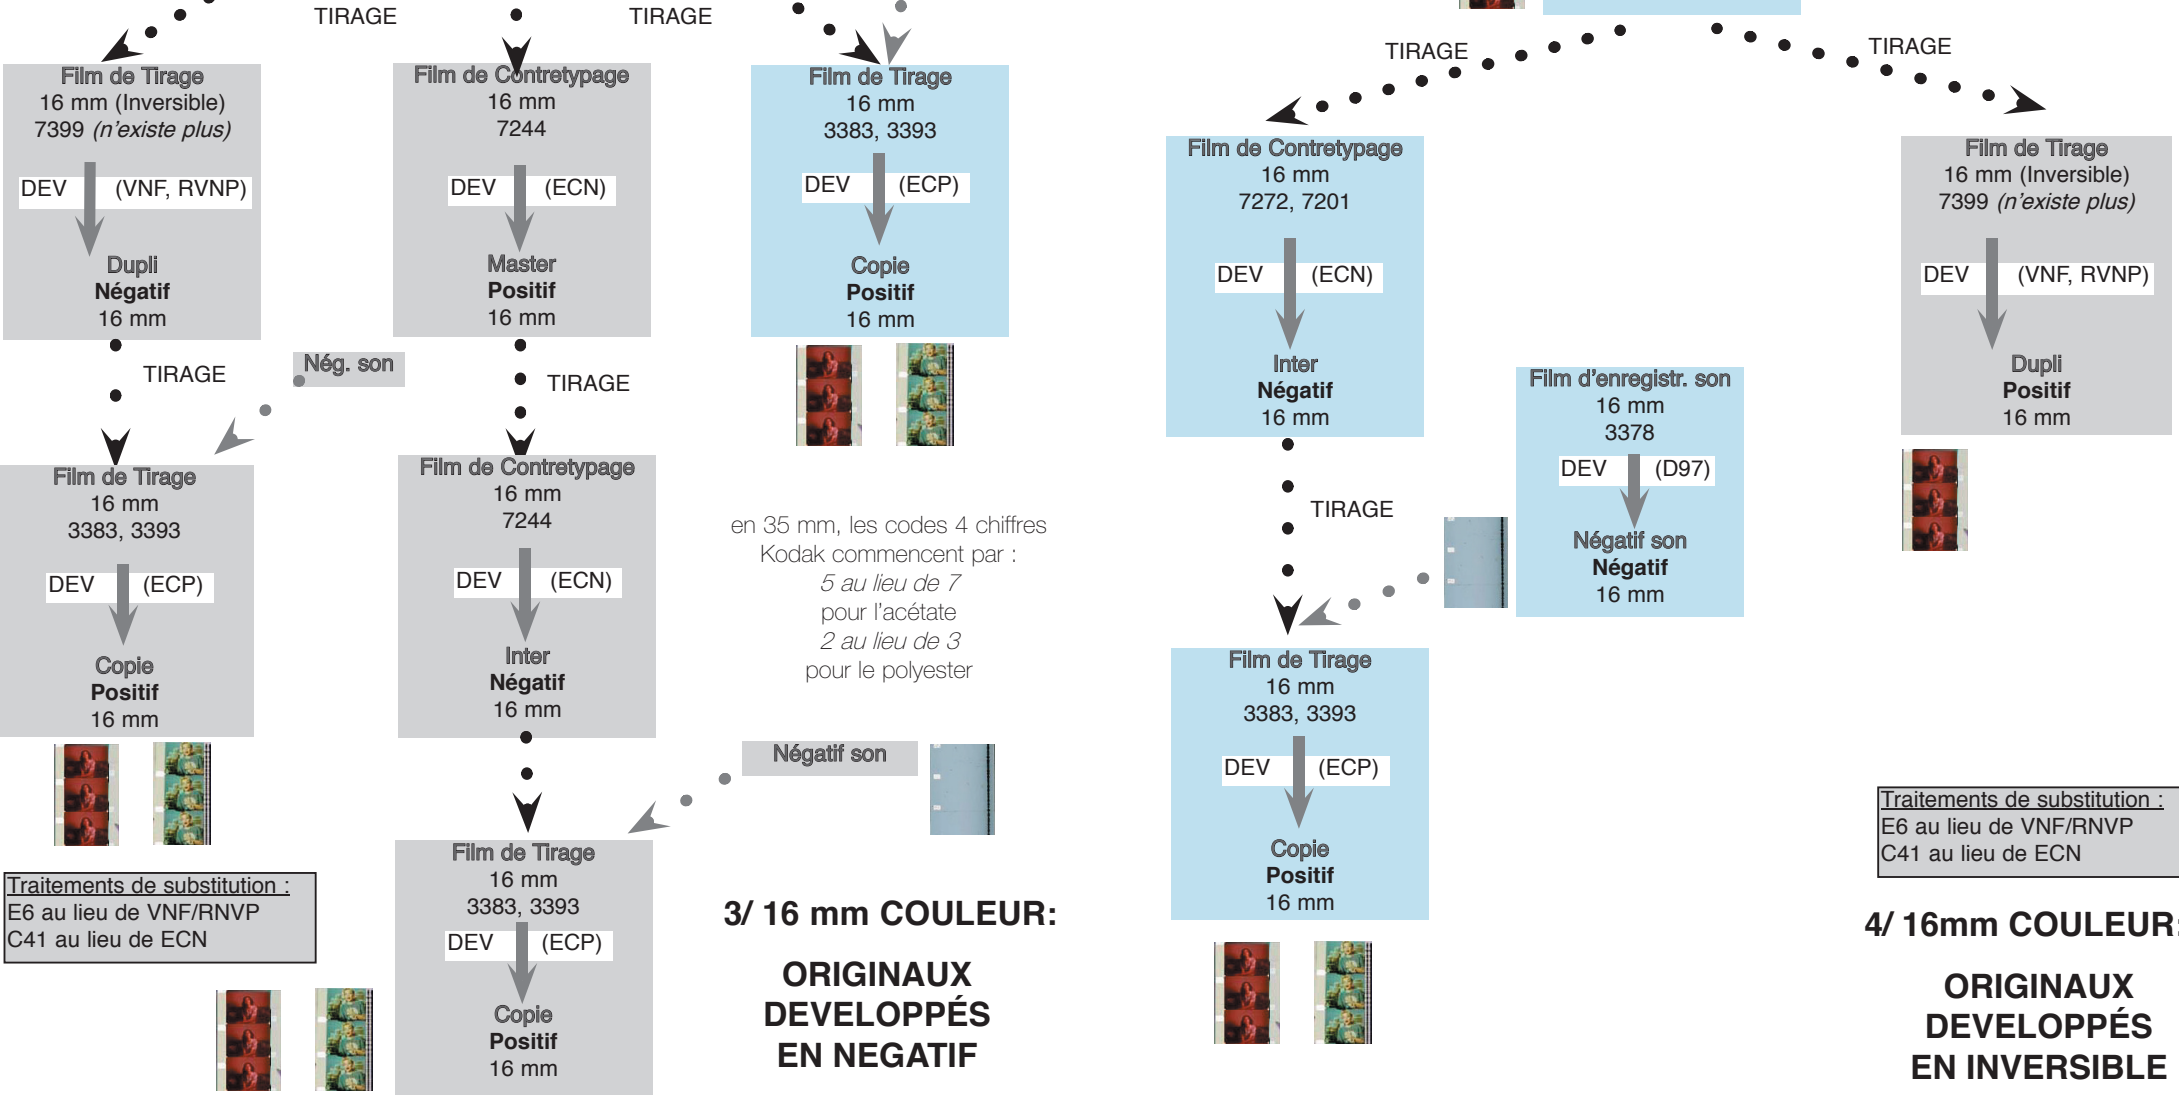

film couleur vierge dorsale / emulsion

Film de Prise de vues Négatif
16 mm
7245, 7248, 7293, 7287, 7297

DEV (ECN)

Original Négatif
16 mm

Film d'enregistr. son
16 mm
3378

DEV (D97)

Négatif son Négatif
16 mm

Film de Prise de vues Inversible
S8 ou 16 mm
7285, 7280

DEV (E6)

Original Positif
S8 ou 16 mm

en 35 mm, les codes 4 chiffres Kodak commencent par :
5 au lieu de 7 pour l'acétate
2 au lieu de 3 pour le polyester

Traitements de substitution :
E6 au lieu de VNF/RNVP
C41 au lieu de ECN

en 35 mm, les codes 4 chiffres Kodak commencent par :
5 au lieu de 7 pour l'acétate
2 au lieu de 3 pour le polyester

Traitements de substitution :
E6 au lieu de VNF/RNVP
C41 au lieu de ECN

**3/ 16 mm COULEUR:
ORIGINAUX
DEVELOPPÉS
EN NEGATIF**

**4/ 16mm COULEUR:
ORIGINAUX
DEVELOPPÉS
EN INVERSIBLE**