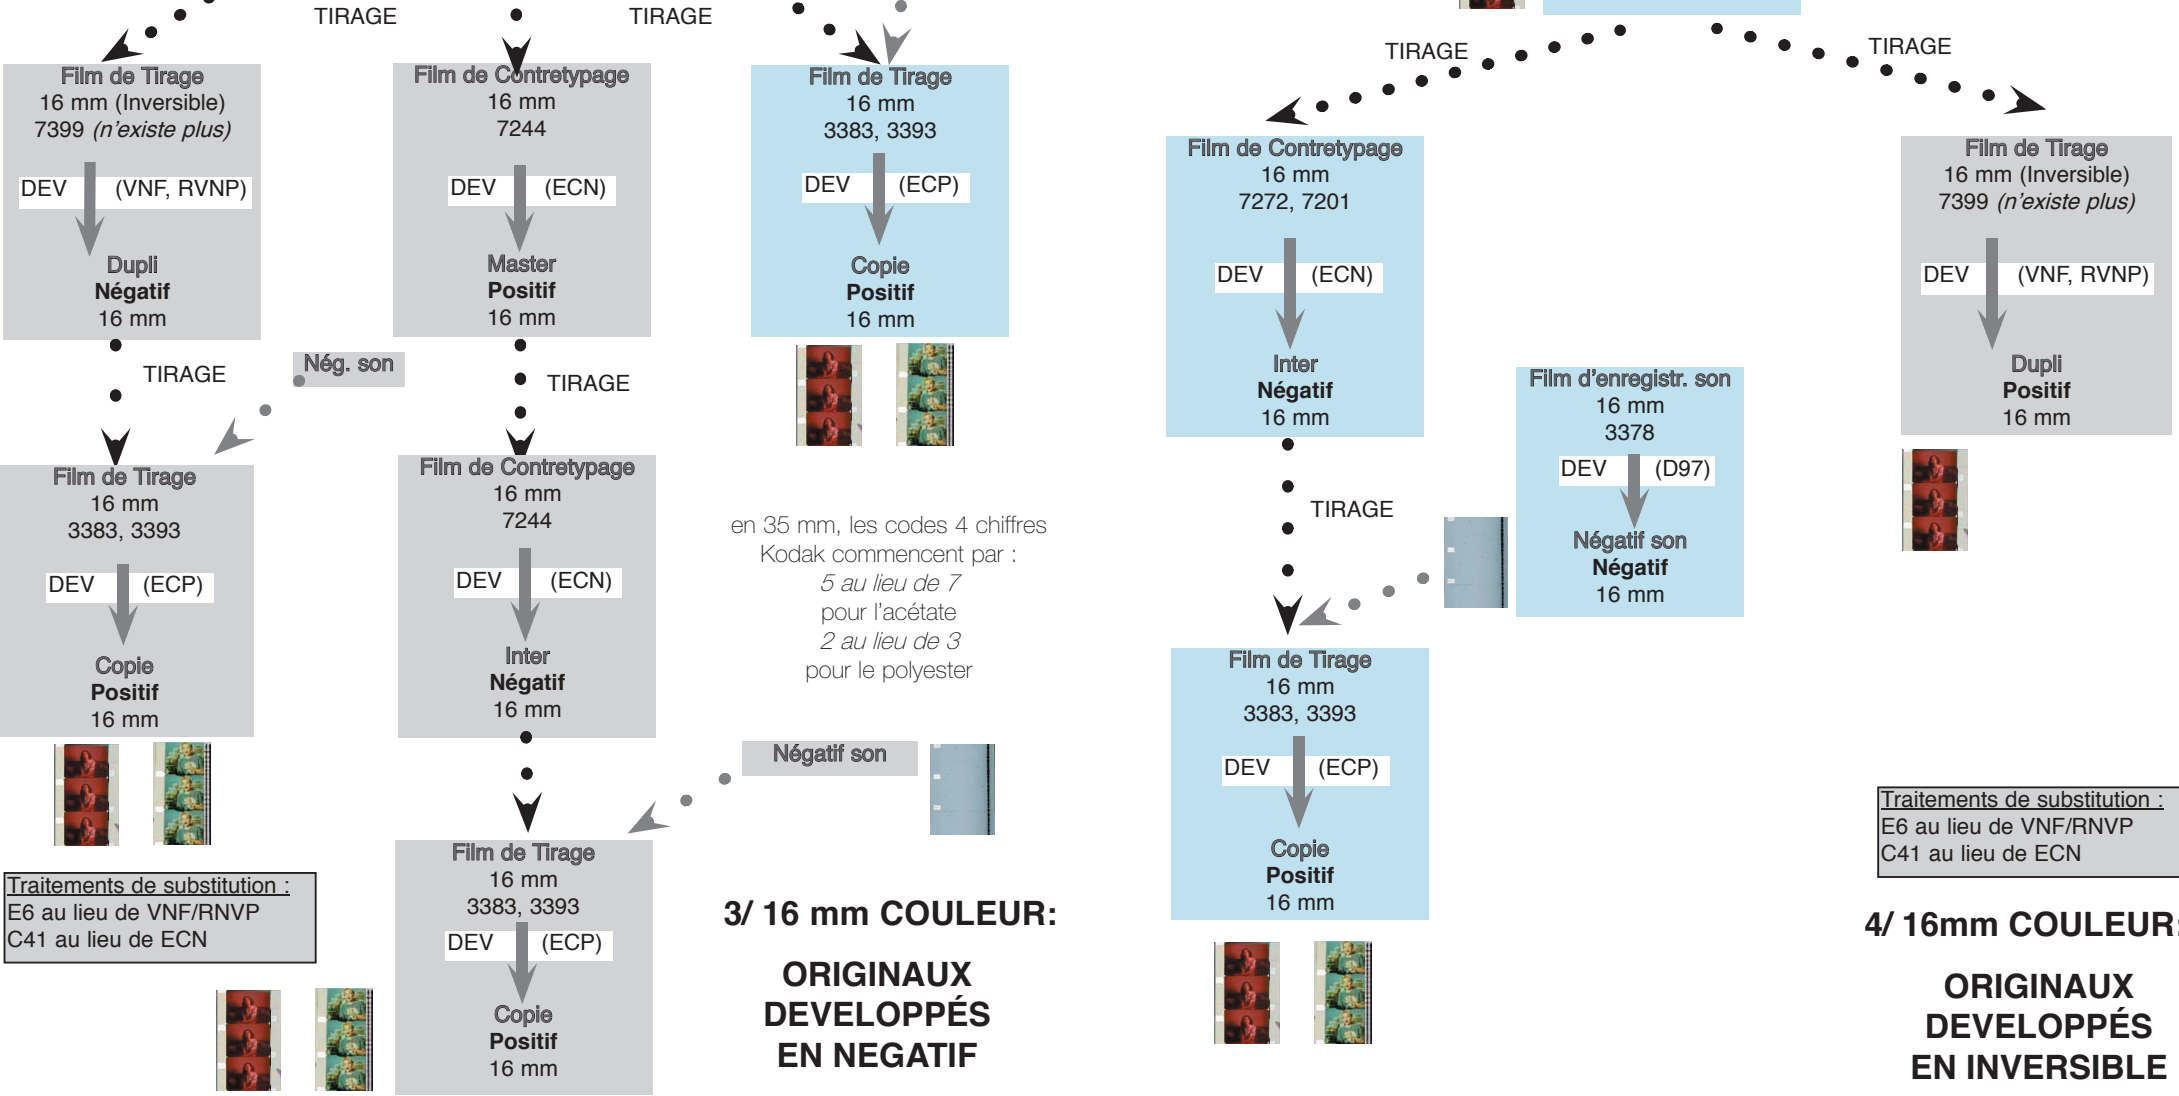

film couleur vierge dorsale / emulsion

Film de Prise de vues Négatif
16 mm
7245, 7248, 7293, 7287, 7297

DEV (ECN)

Original Négatif
16 mm

Film d'enregistr. son
16 mm
3378

DEV (D97)

Négatif son Négatif
16 mm

Film de Prise de vues Inversible
S8 ou 16 mm
7285, 7280

DEV (E6)

Original Positif
S8 ou 16 mm

en 35 mm, les codes 4 chiffres Kodak commencent par :
5 au lieu de 7 pour l'acétate
2 au lieu de 3 pour le polyester

Traitements de substitution :
E6 au lieu de VNF/RVNP
C41 au lieu de ECN

en 35 mm, les codes 4 chiffres Kodak commencent par :
5 au lieu de 7 pour l'acétate
2 au lieu de 3 pour le polyester

Traitements de substitution :
E6 au lieu de VNF/RVNP
C41 au lieu de ECN

**3/ 16 mm COULEUR:
ORIGINAUX
DEVELOPPÉS
EN NEGATIF**

**4/ 16mm COULEUR:
ORIGINAUX
DEVELOPPÉS
EN INVERSIBLE**